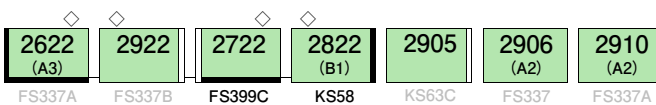

〈京阪2600系 常用編成図〉

2000/07/01現在

4連×11編成

5連×9編成

休車

6連×3編成

7連×3編成