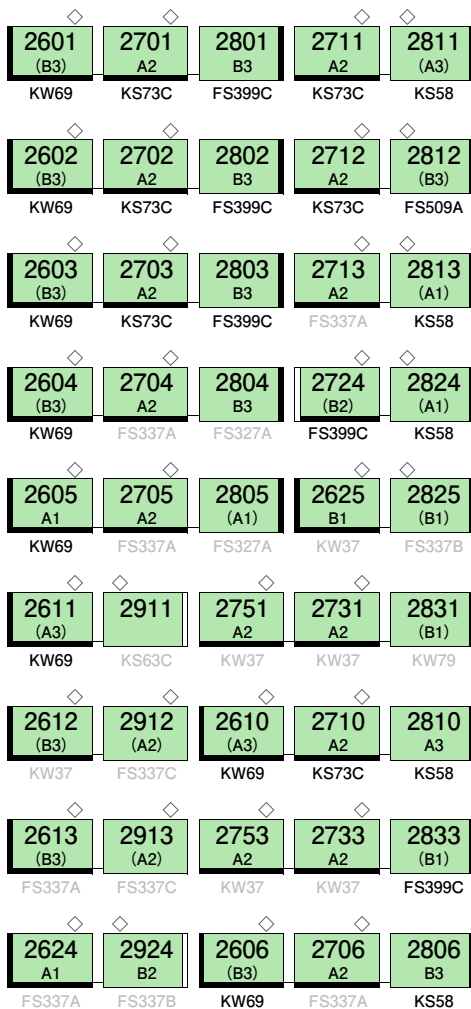

〈京阪2600系 常用編成図〉

2000/07/01現在

4連×11編成

5連×9編成

休車

6連×3編成

7連×3編成