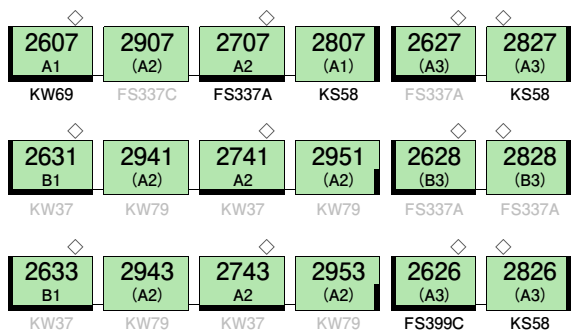

〈京阪2600系 常用編成図〉

2000/07/01現在

4連×11編成

5連×9編成

休車

6連×3編成

7連×3編成