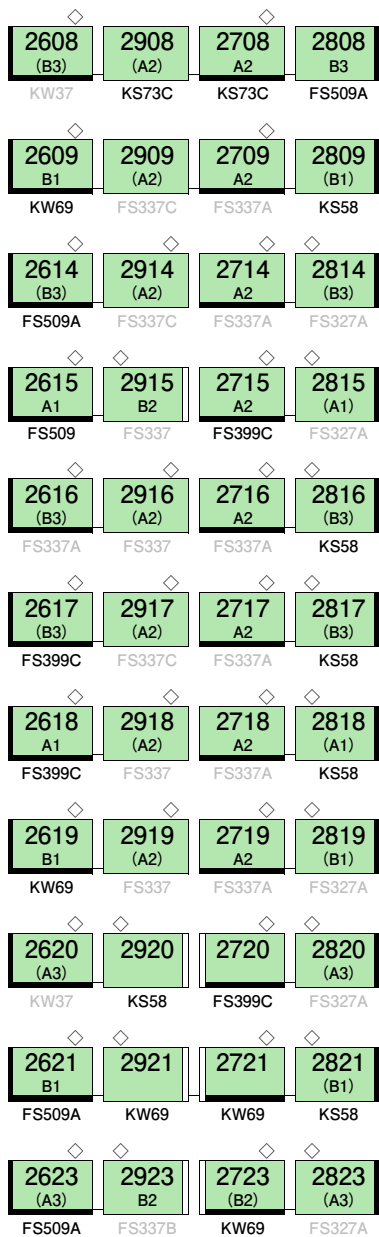

〈京阪2600系 常用編成図〉

2000/07/01現在

4連×11編成

5連×9編成

休車

6連×3編成

7連×3編成